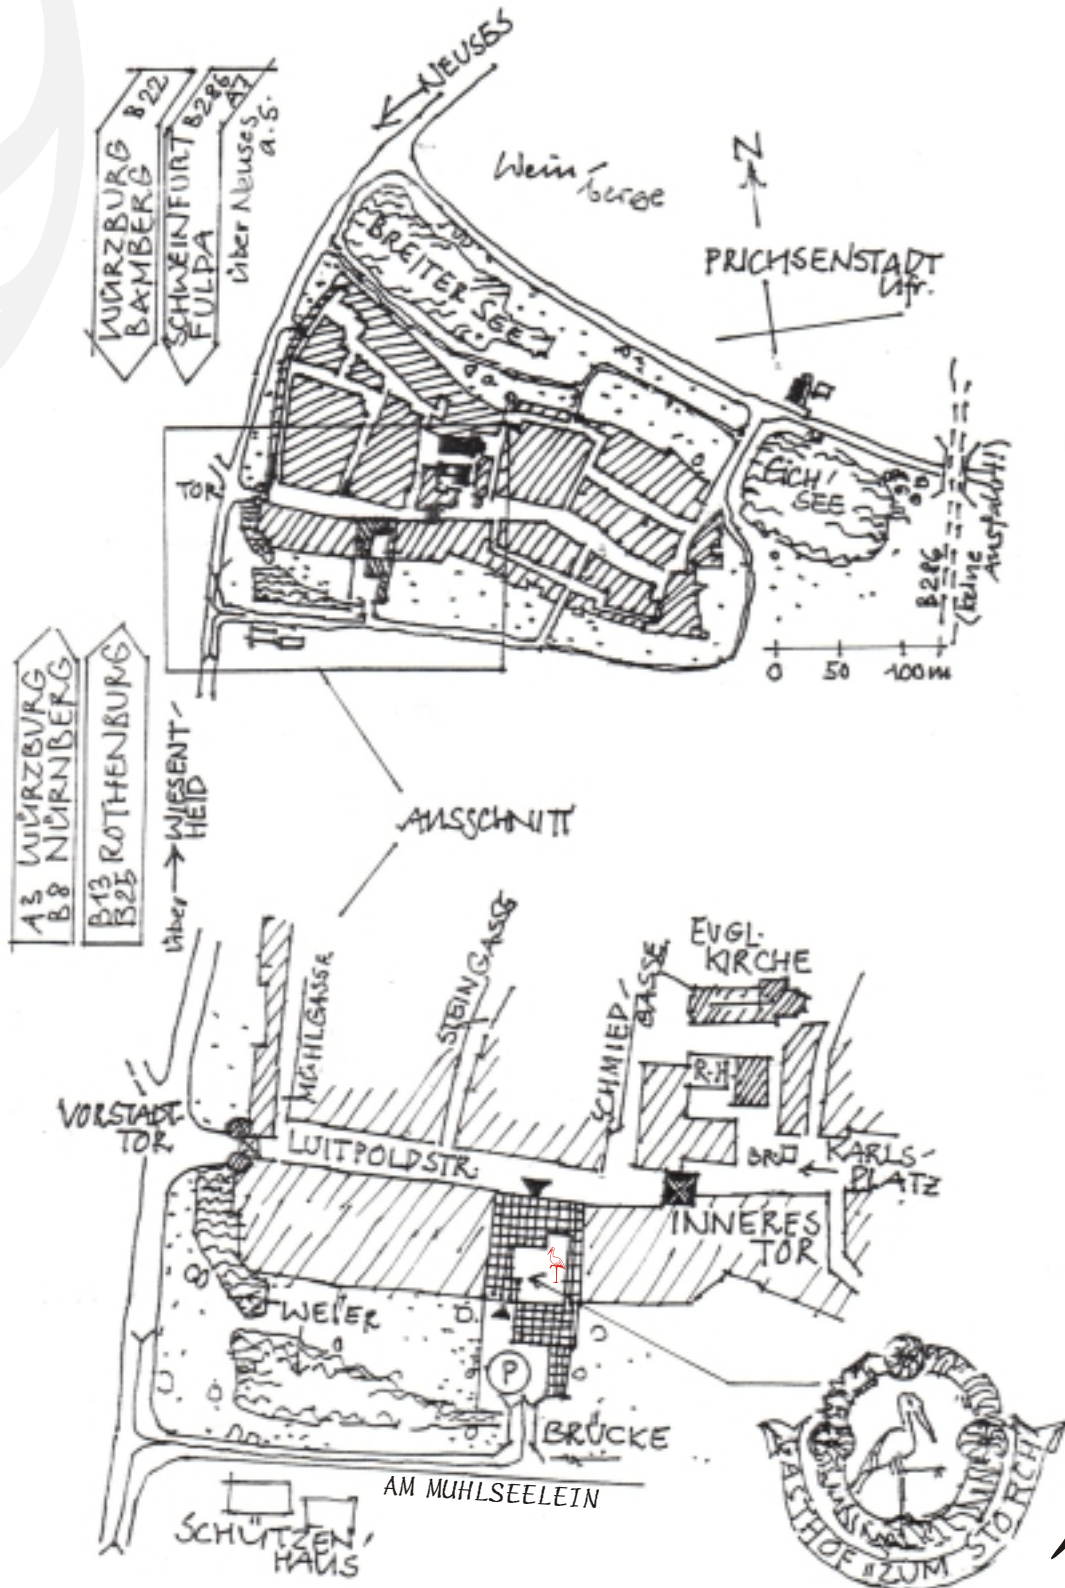

Anfahrt & Parkplatz

Haupteingang: 97357 Prichsenstadt - Luitpoldstr. 7

Parkplatz: 97357 Prichsenstadt - Am Mühlseelein (Rückseite des Gebäudes)

Anfahrt Parkplatz: Vorm Haupteingang fahren Sie durch das Stadttor. Biegen Sie links Richtung Wiesentheid ab.

Nach ca 200m biegen Sie erneut links in die Straße "Am Mühlseelein" ab. Folgen Sie der Beschilderung zum Storch.

Gasthof & Weingut

STORCH 