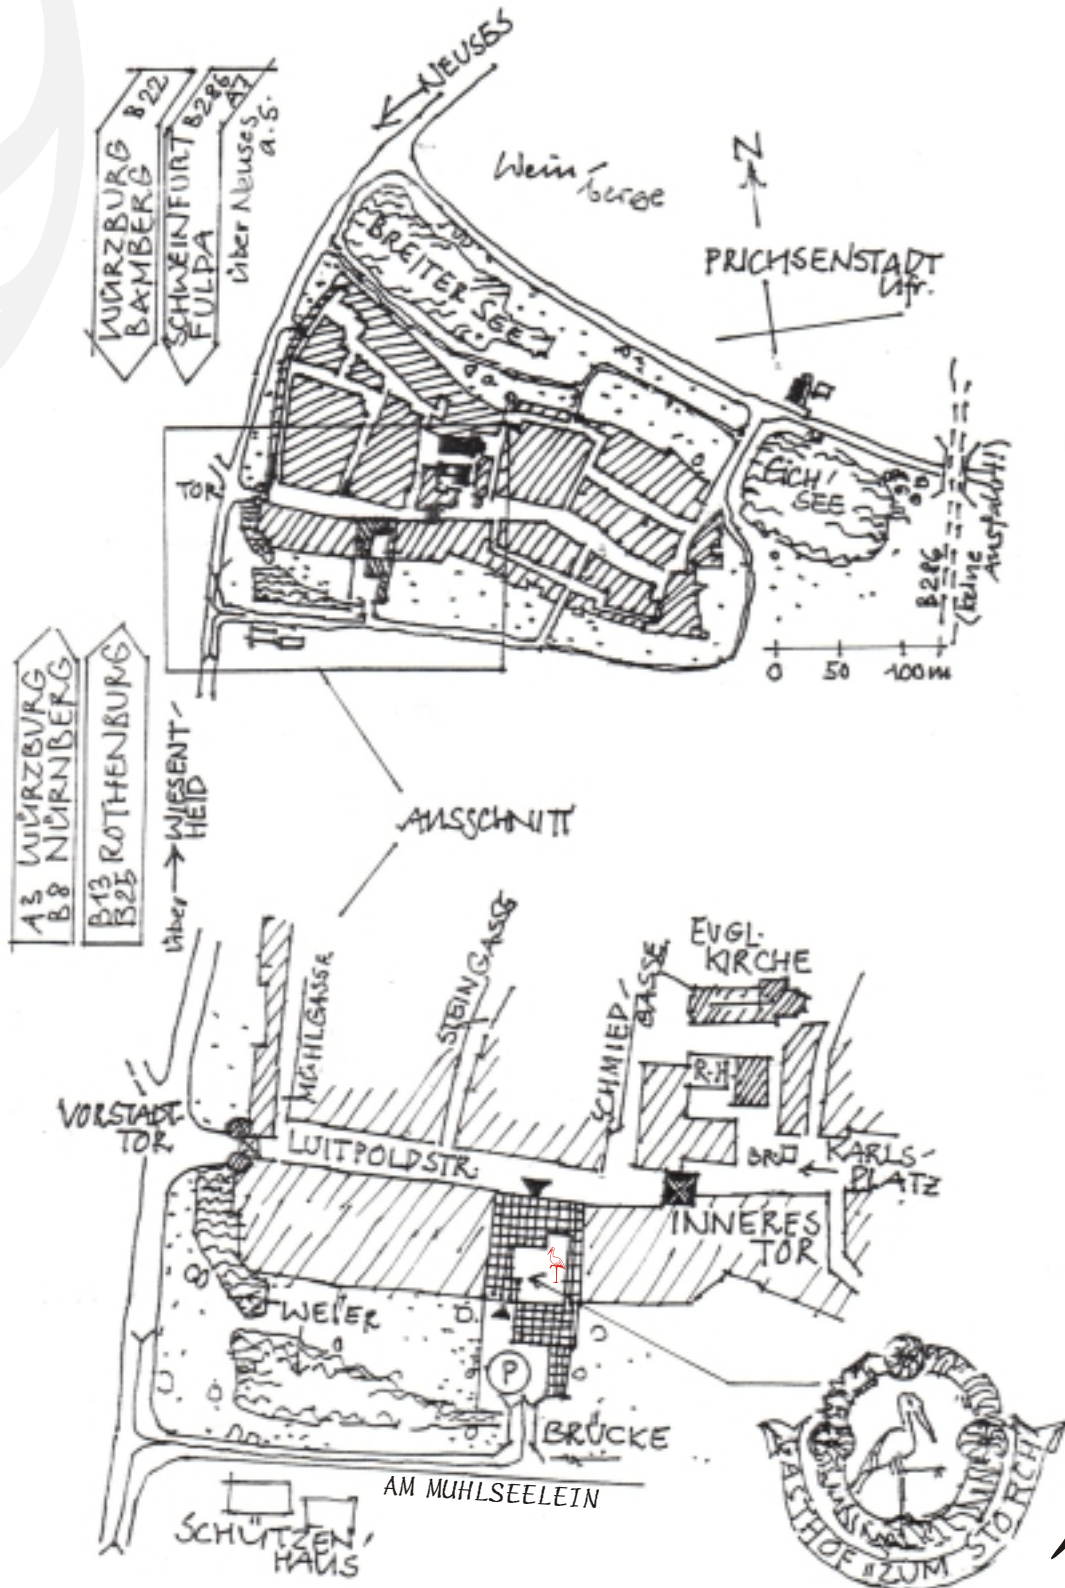

Anfahrt & Parkplatz

Haupteingang: 97357 Prichsenstadt - Luitpoldstr. 7

Parkplatz: 97357 Prichsenstadt - Am Mühlseelein (Rückseite des Gebäudes)

Anfahrt Parkplatz: Vorm Haupteingang fahren Sie durch das Stadttor. Biegen Sie links Richtung Wiesentheid ab.

Nach ca 200m biegen Sie erneut links in die Straße "Am Mühlseelein" ab. Folgen Sie der Beschilderung zum Storch.

Gasthof & Weingut

STORCH